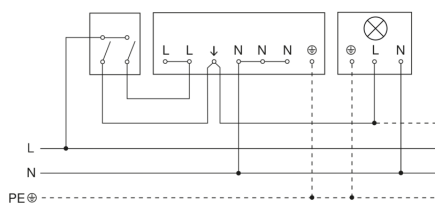

IS 3360

COM1 - carré - en saillie blanc
EAN 4007841 010478
Réf. 010478

Luminaire sans conducteur de neutre

Schéma de câblage pour la mise en réseau de plusieurs détecteurs

Raccordement par commutateur séquentiel pour la commande manuelle ou automatique

Schéma de câblage Raccordement via un commutateur pour l'éclairage permanent et le mode automatique