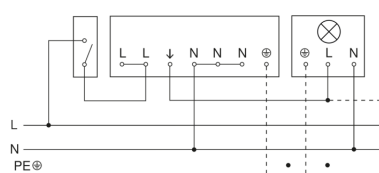

IS 3360

COM1 - carré - en saillie blanc
EAN 4007841 010478
Réf. 010478

Luminaire sans conducteur de neutre

Schéma de câblage pour la mise en réseau de plusieurs détecteurs

Raccordement par commutateur séquentiel pour la commande manuelle ou automatique

Schéma de câblage Raccordement via un commutateur pour l'éclairage permanent et le mode automatique