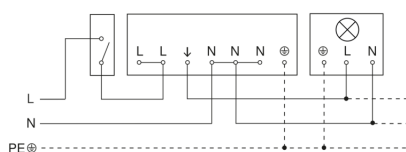

IS 3360

COM1 - carré - en saillie blanc
EAN 4007841 010478
Réf. 010478

Luminaire sans conducteur de neutre

Schéma de câblage pour la mise en réseau de plusieurs détecteurs

Raccordement par commutateur séquentiel pour la commande manuelle ou automatique

Schéma de câblage Raccordement via un commutateur pour l'éclairage permanent et le mode automatique